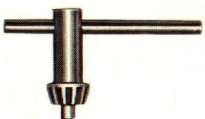

หัวสว่านรูเกลียว เยอรมัน

รหัสสินค้า	ขนาด	รู	ใช้กุญแจ	ตัวละ
ROH001	3/8"	3/8" x 24T	S-14	
ROH002	3/8"	1/2" x 20T	S-14	
ROH003	1/2"	3/8" x 24T	S-2A	
ROH004	1/2"	1/2" x 20T	S-2A	

หัวสว่านรูเกลียว, รูเตอร์

หัวสว่านรูเตเปอร์ญี่ปุ่น รุ่นพิเศษ

รหัสสินค้า	ขนาด	รู	ใช้กุญแจ	ตัวละ
ROH021	3/8"	J-2	S-14	
ROH022	1/2"	J-6	S-2A	
ROH023	5/8"	J-3	S-3	

หัวสว่านมือบิด

หัวสว่านมือบิด เยอรมันรูเตอร์ / เกลียว

รหัสสินค้า	ขนาด	รู	ตัวละ
ROH040	3/8"	J-2	
ROH041	1/2"	J-6	
ROH042	5/8"	J-6	
ROH043	1/2"	1/2" x 20T	

หัวสว่านรูเตเปอร์ยุโรป

รหัสสินค้า	ขนาด	รู	ใช้กุญแจ	ตัวละ
ROH050	3/8"	B-12	S-2A	
ROH051	1/2"	B-12	S-2A	
ROH052	1/2"	B-16	S-3	

หัวสว่านแกนเกลียวนอก

หัวสว่านแกนเกลียวนอก

รหัสสินค้า	ขนาด	แกน	ใช้กุญแจ	ตัวละ
ROH010	3/8"	3/8" x 24T	S-2A	
ROH011	1/2"	3/8" x 24T	S-2A	

กุญแจขันหัวสว่าน "ROHM"

รหัสสินค้า	ROH130	ROH131	ROH132	ROH133	ROH134
ขนาด	1/4" S-1	1/4" S-14	3/8", 1/2" S-2A	1/2", 5/8" S-3	3/4" S-4
อันละ					

หัวสว่านมือบิดรูเกลียว ฝรั่งเศส

รหัสสินค้า	ขนาด	รู	ตัวละ
ROH044	3/8"	3/8" x 24T	